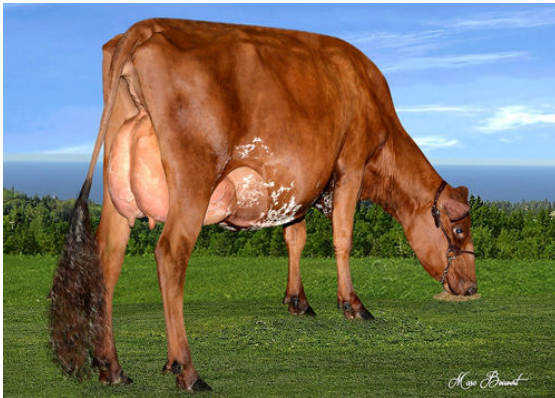

DES ROCHES BIGSTAR DOLCE
DAM